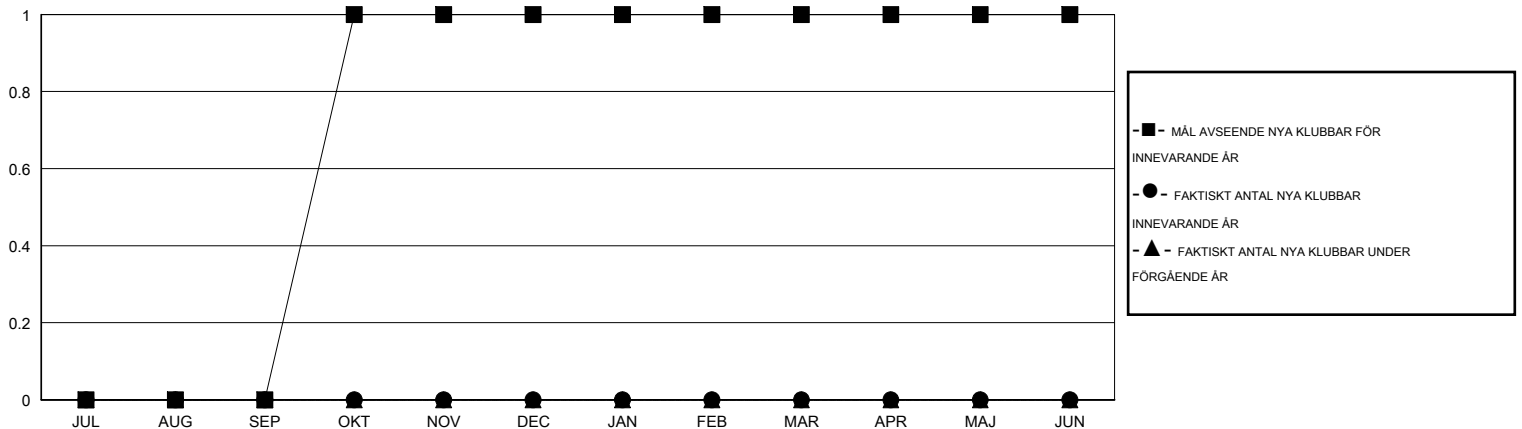

MONTHLY MEMBERSHIP PROGRESS REPORT

District 101VG

Results as of: 1/31/2015

GMT: Kenneth Persson

OMRÅDE SWEDEN

GMT KO 4

| Klubbar | | | | | Medlemmar | | | | |
|------------------------|--------------------------|-------------|-----------------|--------------------------|------------------------|----------------------------|------------------------------------|-------------------|--------------------------|
| RESULTAT FÖR 2014-2015 | | | | | RESULTAT FÖR 2014-2015 | | | | |
| KVARTAL | MÅL AVSEENDE NYA KLUBBAR | NYA KLUBBAR | AVFÖRDA KLUBBAR | NETTOTILLVÅX T/MINSKNING | KVARTAL | MÅL AVSEENDE NYA MEDLEMMAR | CHARTER OCH TILLAGDA NYA MEDLEMMAR | AVFÖRDA MEDLEMMAR | NETTOTILLVÅX T/MINSKNING |
| JUL/AUG/SEP | 0 | 0 | 1 | -1 | JUL/AUG/SEP | 4 | 9 | 31 | -22 |
| OKT/NOV/DEC | 1 | 0 | 0 | 0 | OKT/NOV/DEC | 15 | 24 | 28 | -4 |
| JAN/FEB/MAR | 0 | 0 | 0 | 0 | JAN/FEB/MAR | 10 | 11 | 15 | -4 |
| APR/MAJ/JUN | 0 | 0 | 0 | 0 | APR/MAJ/JUN | -5 | 0 | 0 | 0 |

MÅL OCH FAKTISKT ANTAL NYA KLUBBAR

MÅL OCH FAKTISKT ANTAL MEDLEMMAR

NEDLAGDA KLUBBAR: 1

25 CLUBS OF 70 TOG UPP EN ELLER FLER NYA MEDLEMMAR

KÖNSFÖRDELNING

MAN 1,461 (85.74%)
KVINNA 243 (14.26%)

AVFÖRDA MEDLEMMAR