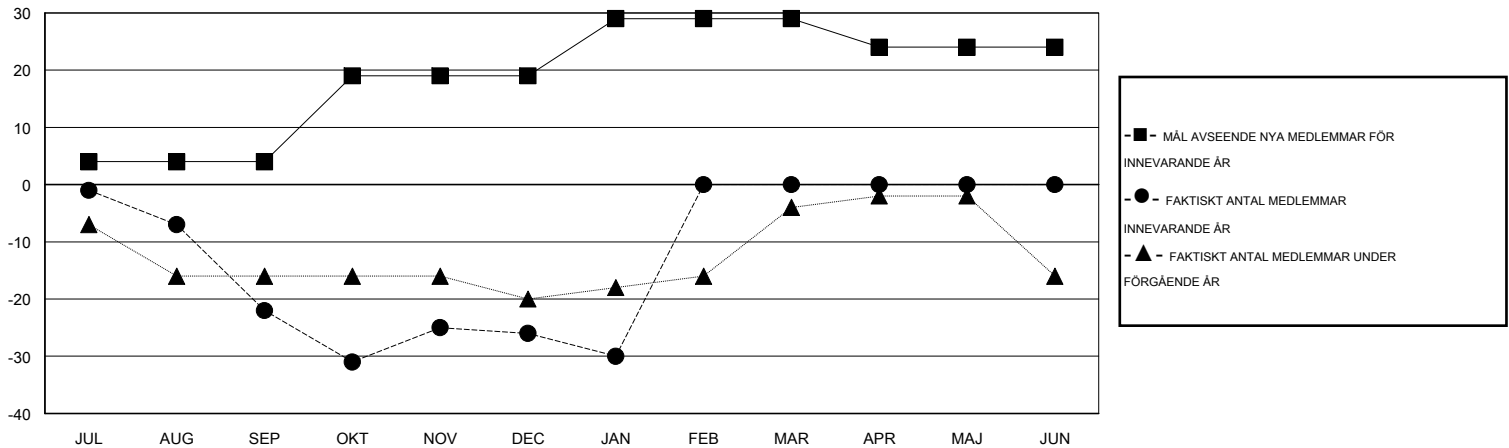

MONTHLY MEMBERSHIP PROGRESS REPORT

District 101VG

Results as of: 1/31/2015

GMT: Kenneth Persson

OMRÅDE SWEDEN

GMT KO 4

| Klubbar | | | | | Medlemmar | | | | |
|------------------------|--------------------------|-------------|-----------------|--------------------------|------------------------|----------------------------|------------------------------------|-------------------|--------------------------|
| RESULTAT FÖR 2014-2015 | | | | | RESULTAT FÖR 2014-2015 | | | | |
| KVARTAL | MÅL AVSEENDE NYA KLUBBAR | NYA KLUBBAR | AVFÖRDA KLUBBAR | NETTOTILLVÅX T/MINSKNING | KVARTAL | MÅL AVSEENDE NYA MEDLEMMAR | CHARTER OCH TILLAGDA NYA MEDLEMMAR | AVFÖRDA MEDLEMMAR | NETTOTILLVÅX T/MINSKNING |
| JUL/AUG/SEP | 0 | 0 | 1 | -1 | JUL/AUG/SEP | 4 | 9 | 31 | -22 |
| OKT/NOV/DEC | 1 | 0 | 0 | 0 | OKT/NOV/DEC | 15 | 24 | 28 | -4 |
| JAN/FEB/MAR | 0 | 0 | 0 | 0 | JAN/FEB/MAR | 10 | 11 | 15 | -4 |
| APR/MAJ/JUN | 0 | 0 | 0 | 0 | APR/MAJ/JUN | -5 | 0 | 0 | 0 |

MÅL OCH FAKTISKT ANTAL NYA KLUBBAR

MÅL OCH FAKTISKT ANTAL MEDLEMMAR

NEDLAGDA KLUBBAR: 1

25 CLUBS OF 70 TOG UPP EN ELLER FLER NYA MEDLEMMAR

KÖNSFÖRDELNING

MAN 1,461 (85.74%)
KVINNA 243 (14.26%)

AVFÖRDA MEDLEMMAR